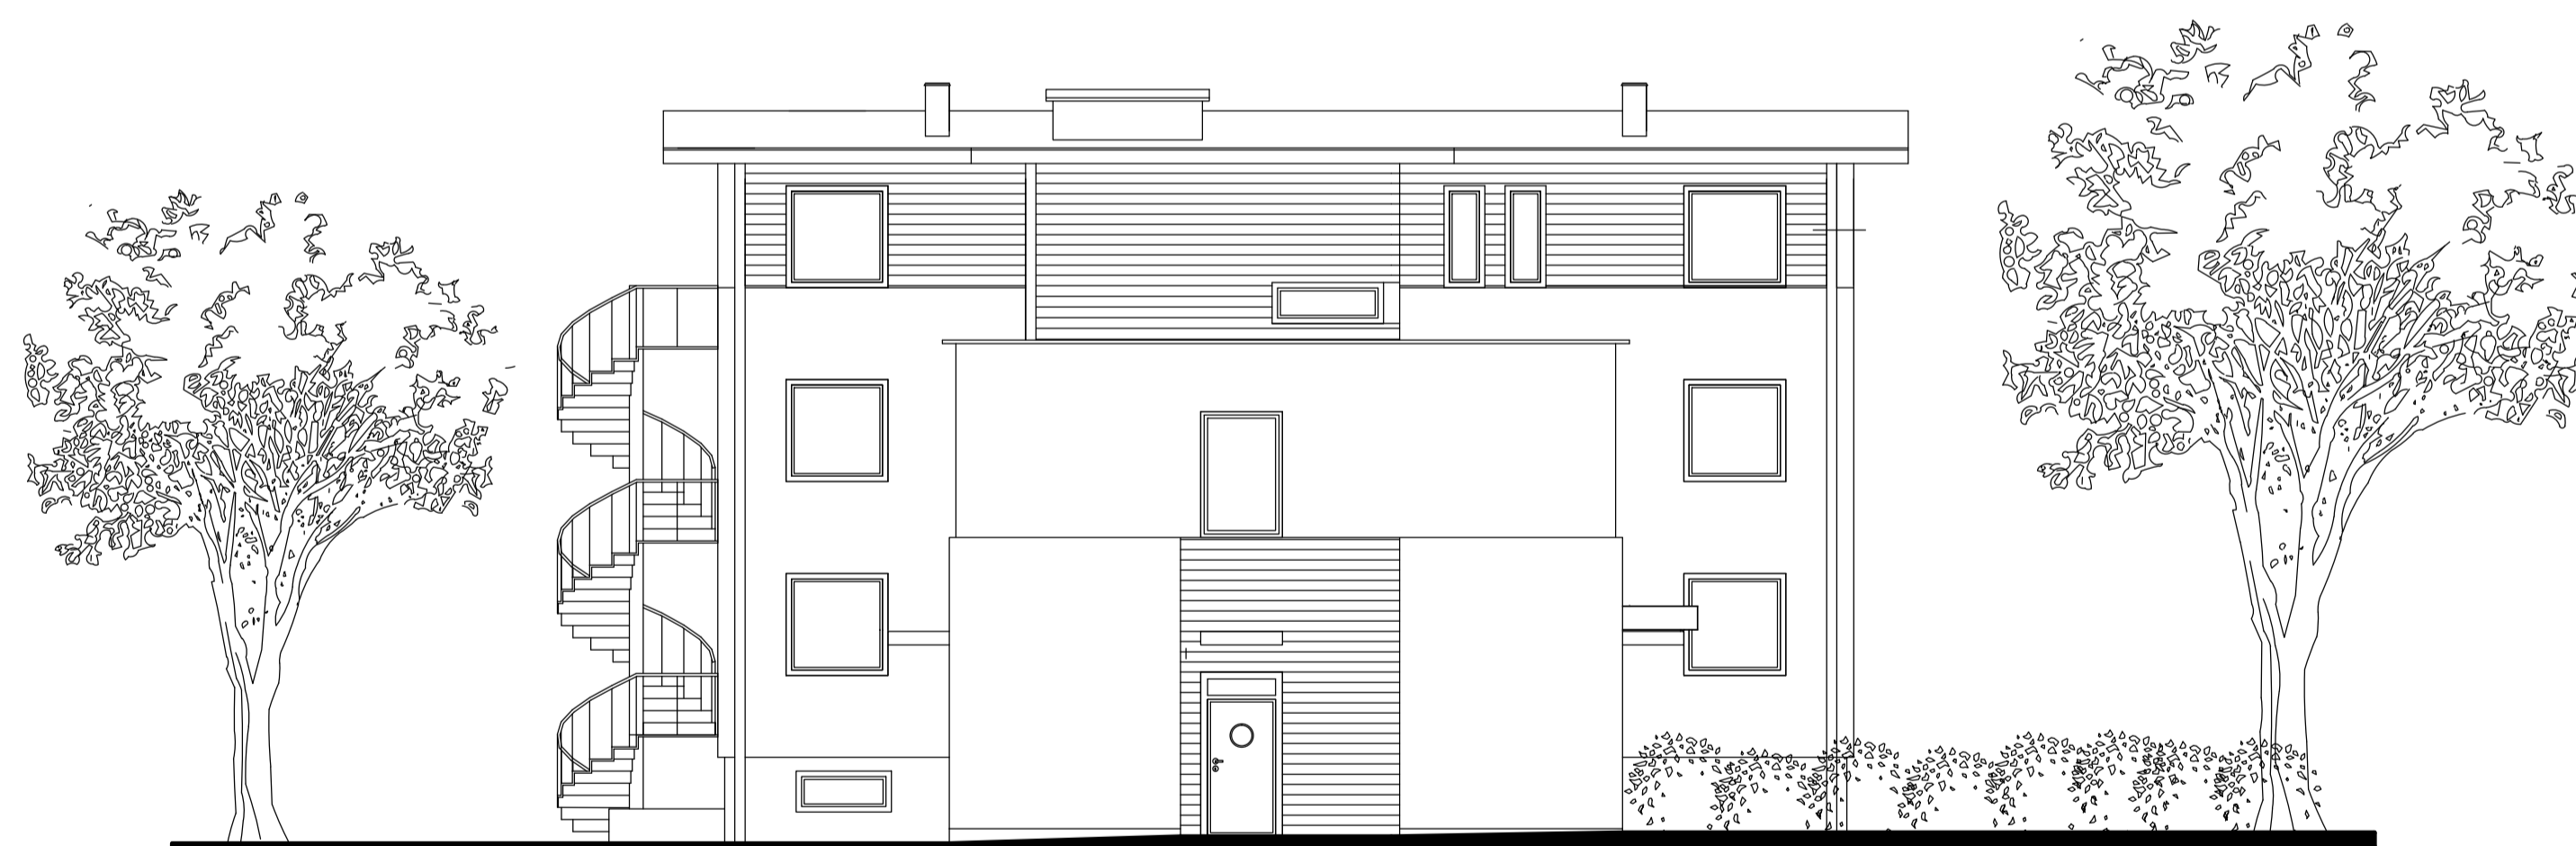

POHLED JIŽNÍ

POHLED VÝCHODNÍ

LEGENDA POVRCHŮ

STRUKTUROVANÁ OMÍTKA BAUMIT ODST. TM ČERVENÁ
STRUKTUROVANÁ OMÍTKA BAUMIT ODST. SV. ŠEDÁ
DŘEVĚNÝ OBKLAD Z PRKEN S HLOUBKOVOU IMPREGNACÍ
STŘEŠNÍ KRYTINA FOLIE SARNAFIL ODST. SV. ŠEDÁ
OKNA DŘEVĚNÁ EURO, ODSTÍN SV. OŘECH
DVEŘE CELOPROSKLENNÉ DŘEVĚNÉ, ODSTÍN SV. OŘECH
KLEMPÍŘSKÉ VÝROBKY Z TITANZINKOVÉHO PLECHU
ZÁBRADLÍ A SCHODIŠTĚ- ŽÁROVÉZIKOVANÉ
SOKL MONOFINISH
SLUNEČNÍ CLONY - OCEL. LAMELY ŽÁROVÉ ZINKOVANÉ

POHLEDY J,V

M 1:100

NÁSTAVBA BUDOVOY SASOV 15 PRO TÝDENNÍ STACIONÁŘ
OSOBÁM S PAS

INVESTOR: I.P. CENTRE S.R.O. TELEČSKÁ 7, JIHLAVA

VYPRACOVAL: ARCH. LIBOR CHOVANEC, JÁNSKÁ 5A, JIHLAVA / ŘÍJEN 2019

05